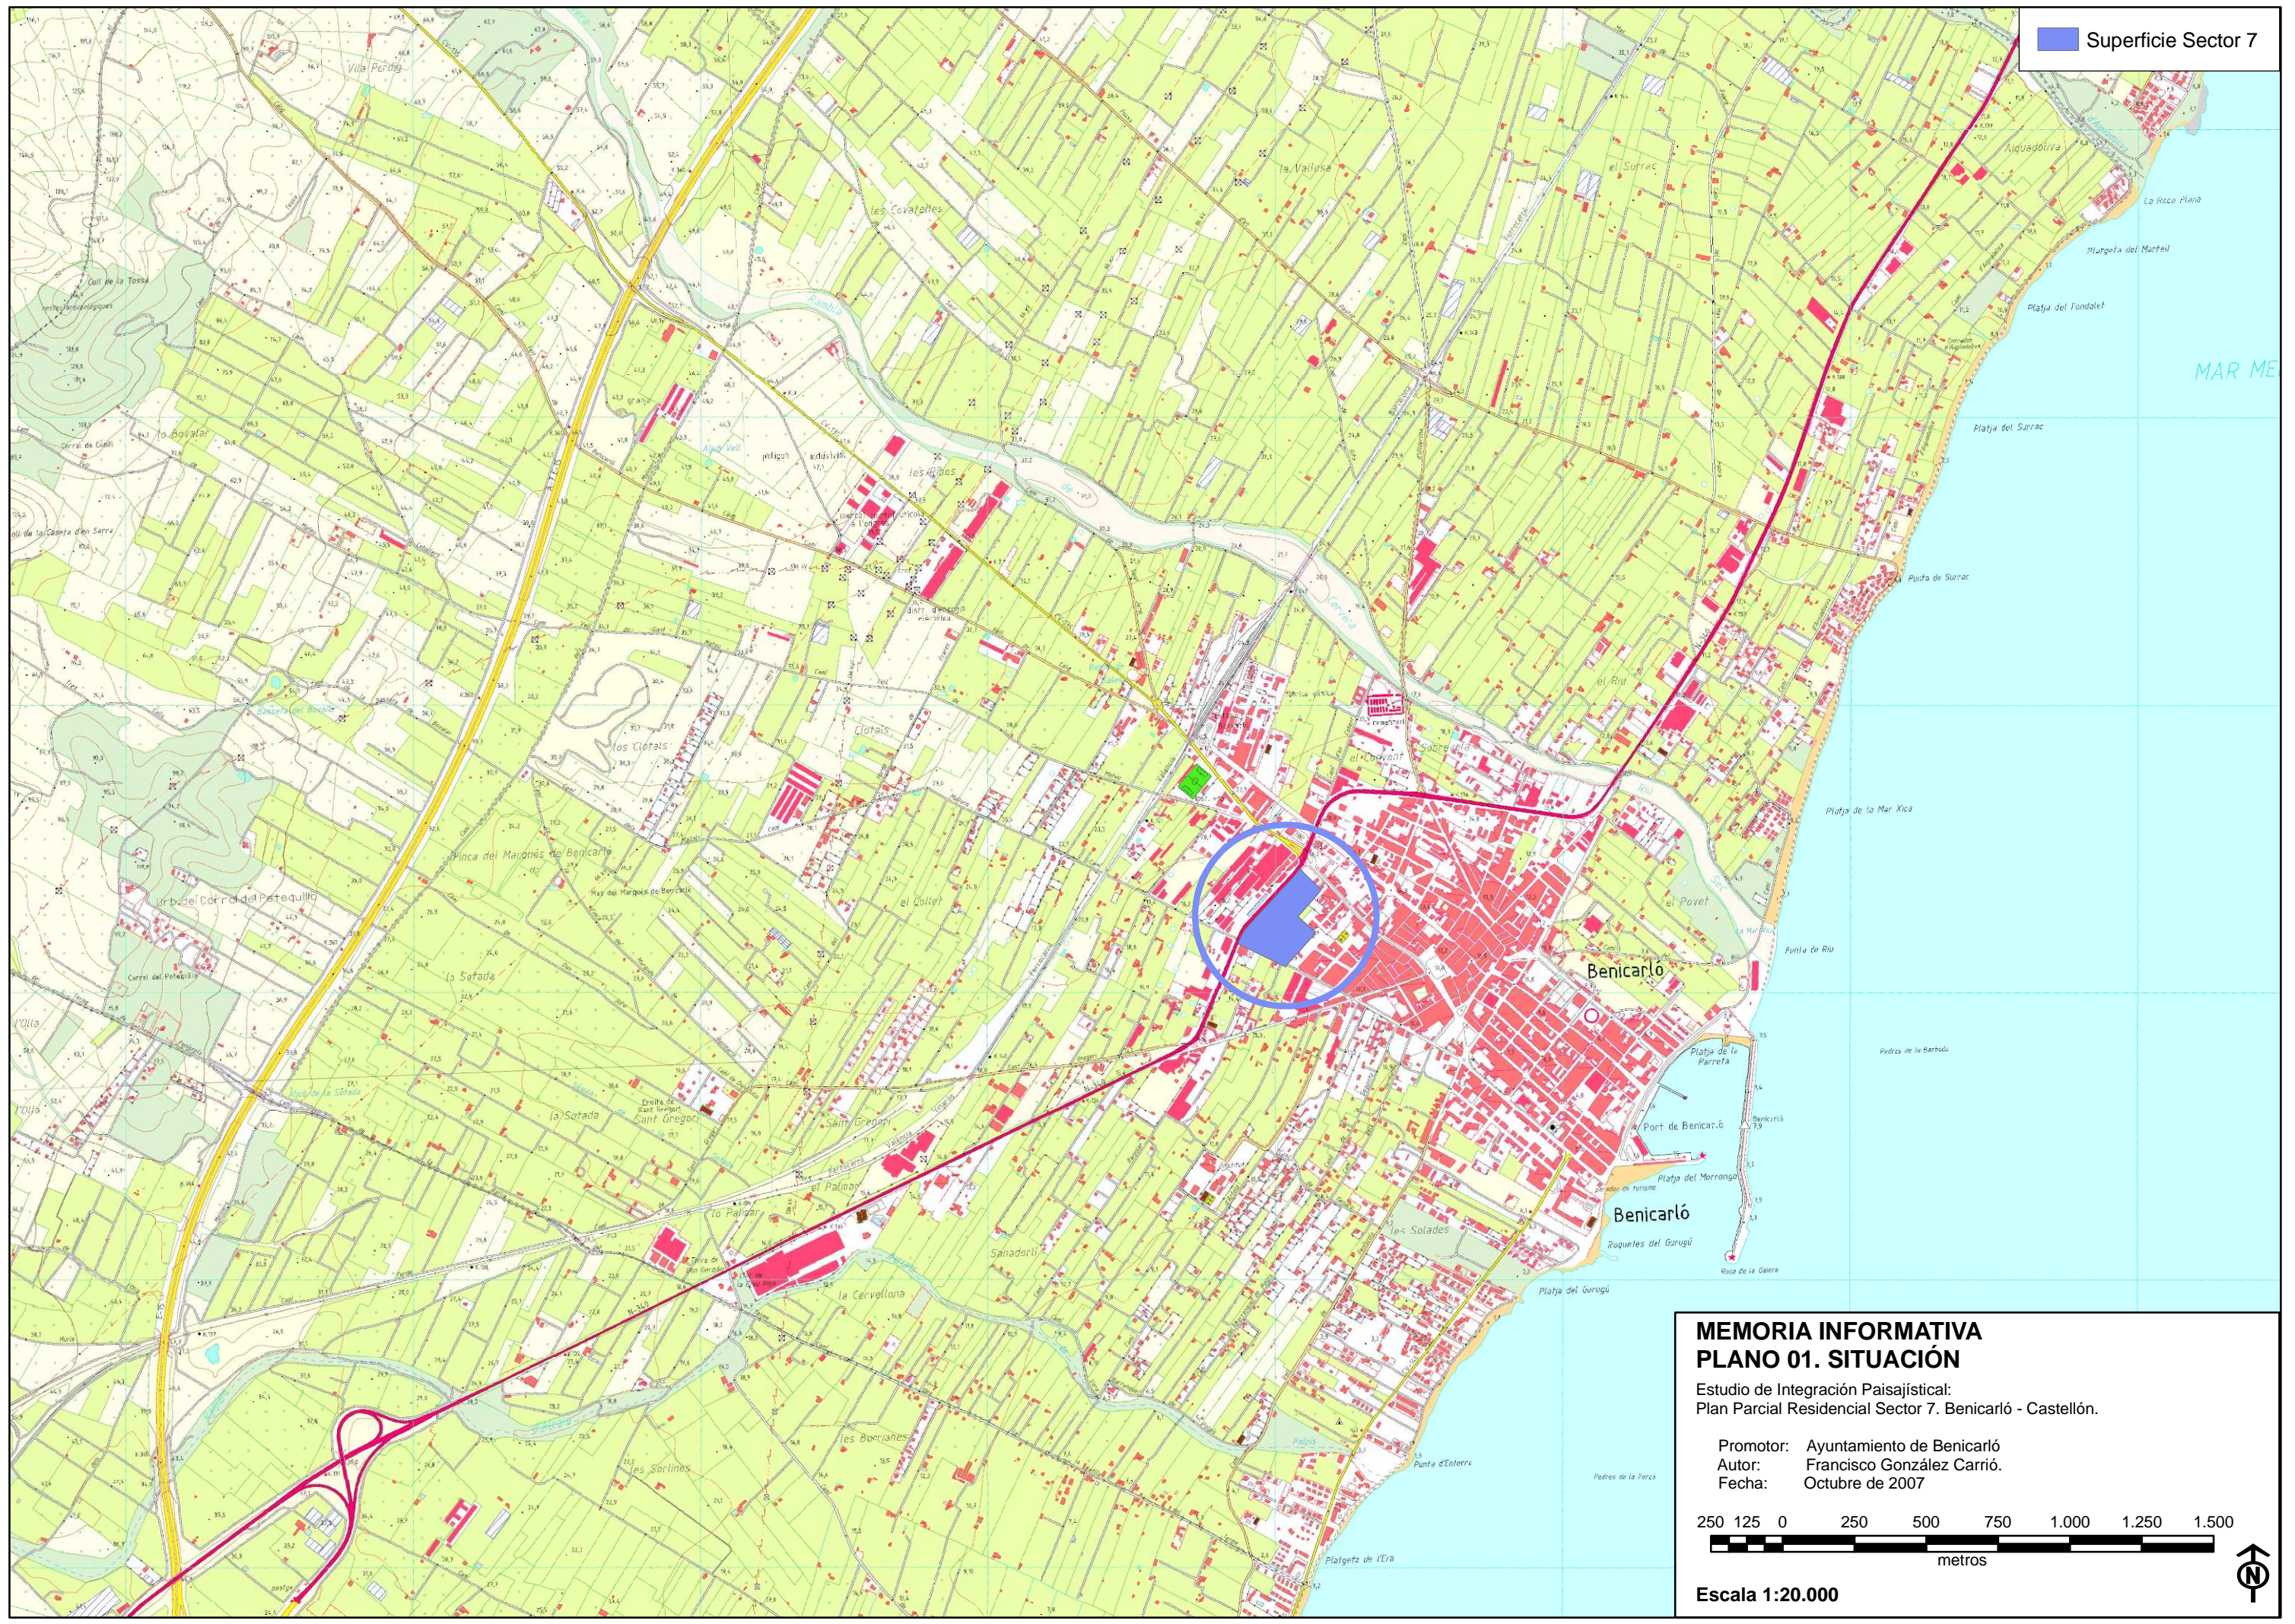

Superficie Sector 7

**MEMORIA INFORMATIVA
PLANO 01. SITUACIÓN**

Estudio de Integración Paisajística:
Plan Parcial Residencial Sector 7. Benicarló - Castellón.

Promotor: Ayuntamiento de Benicarló
Autor: Francisco González Carrió.
Fecha: Octubre de 2007

Escala 1:20.000