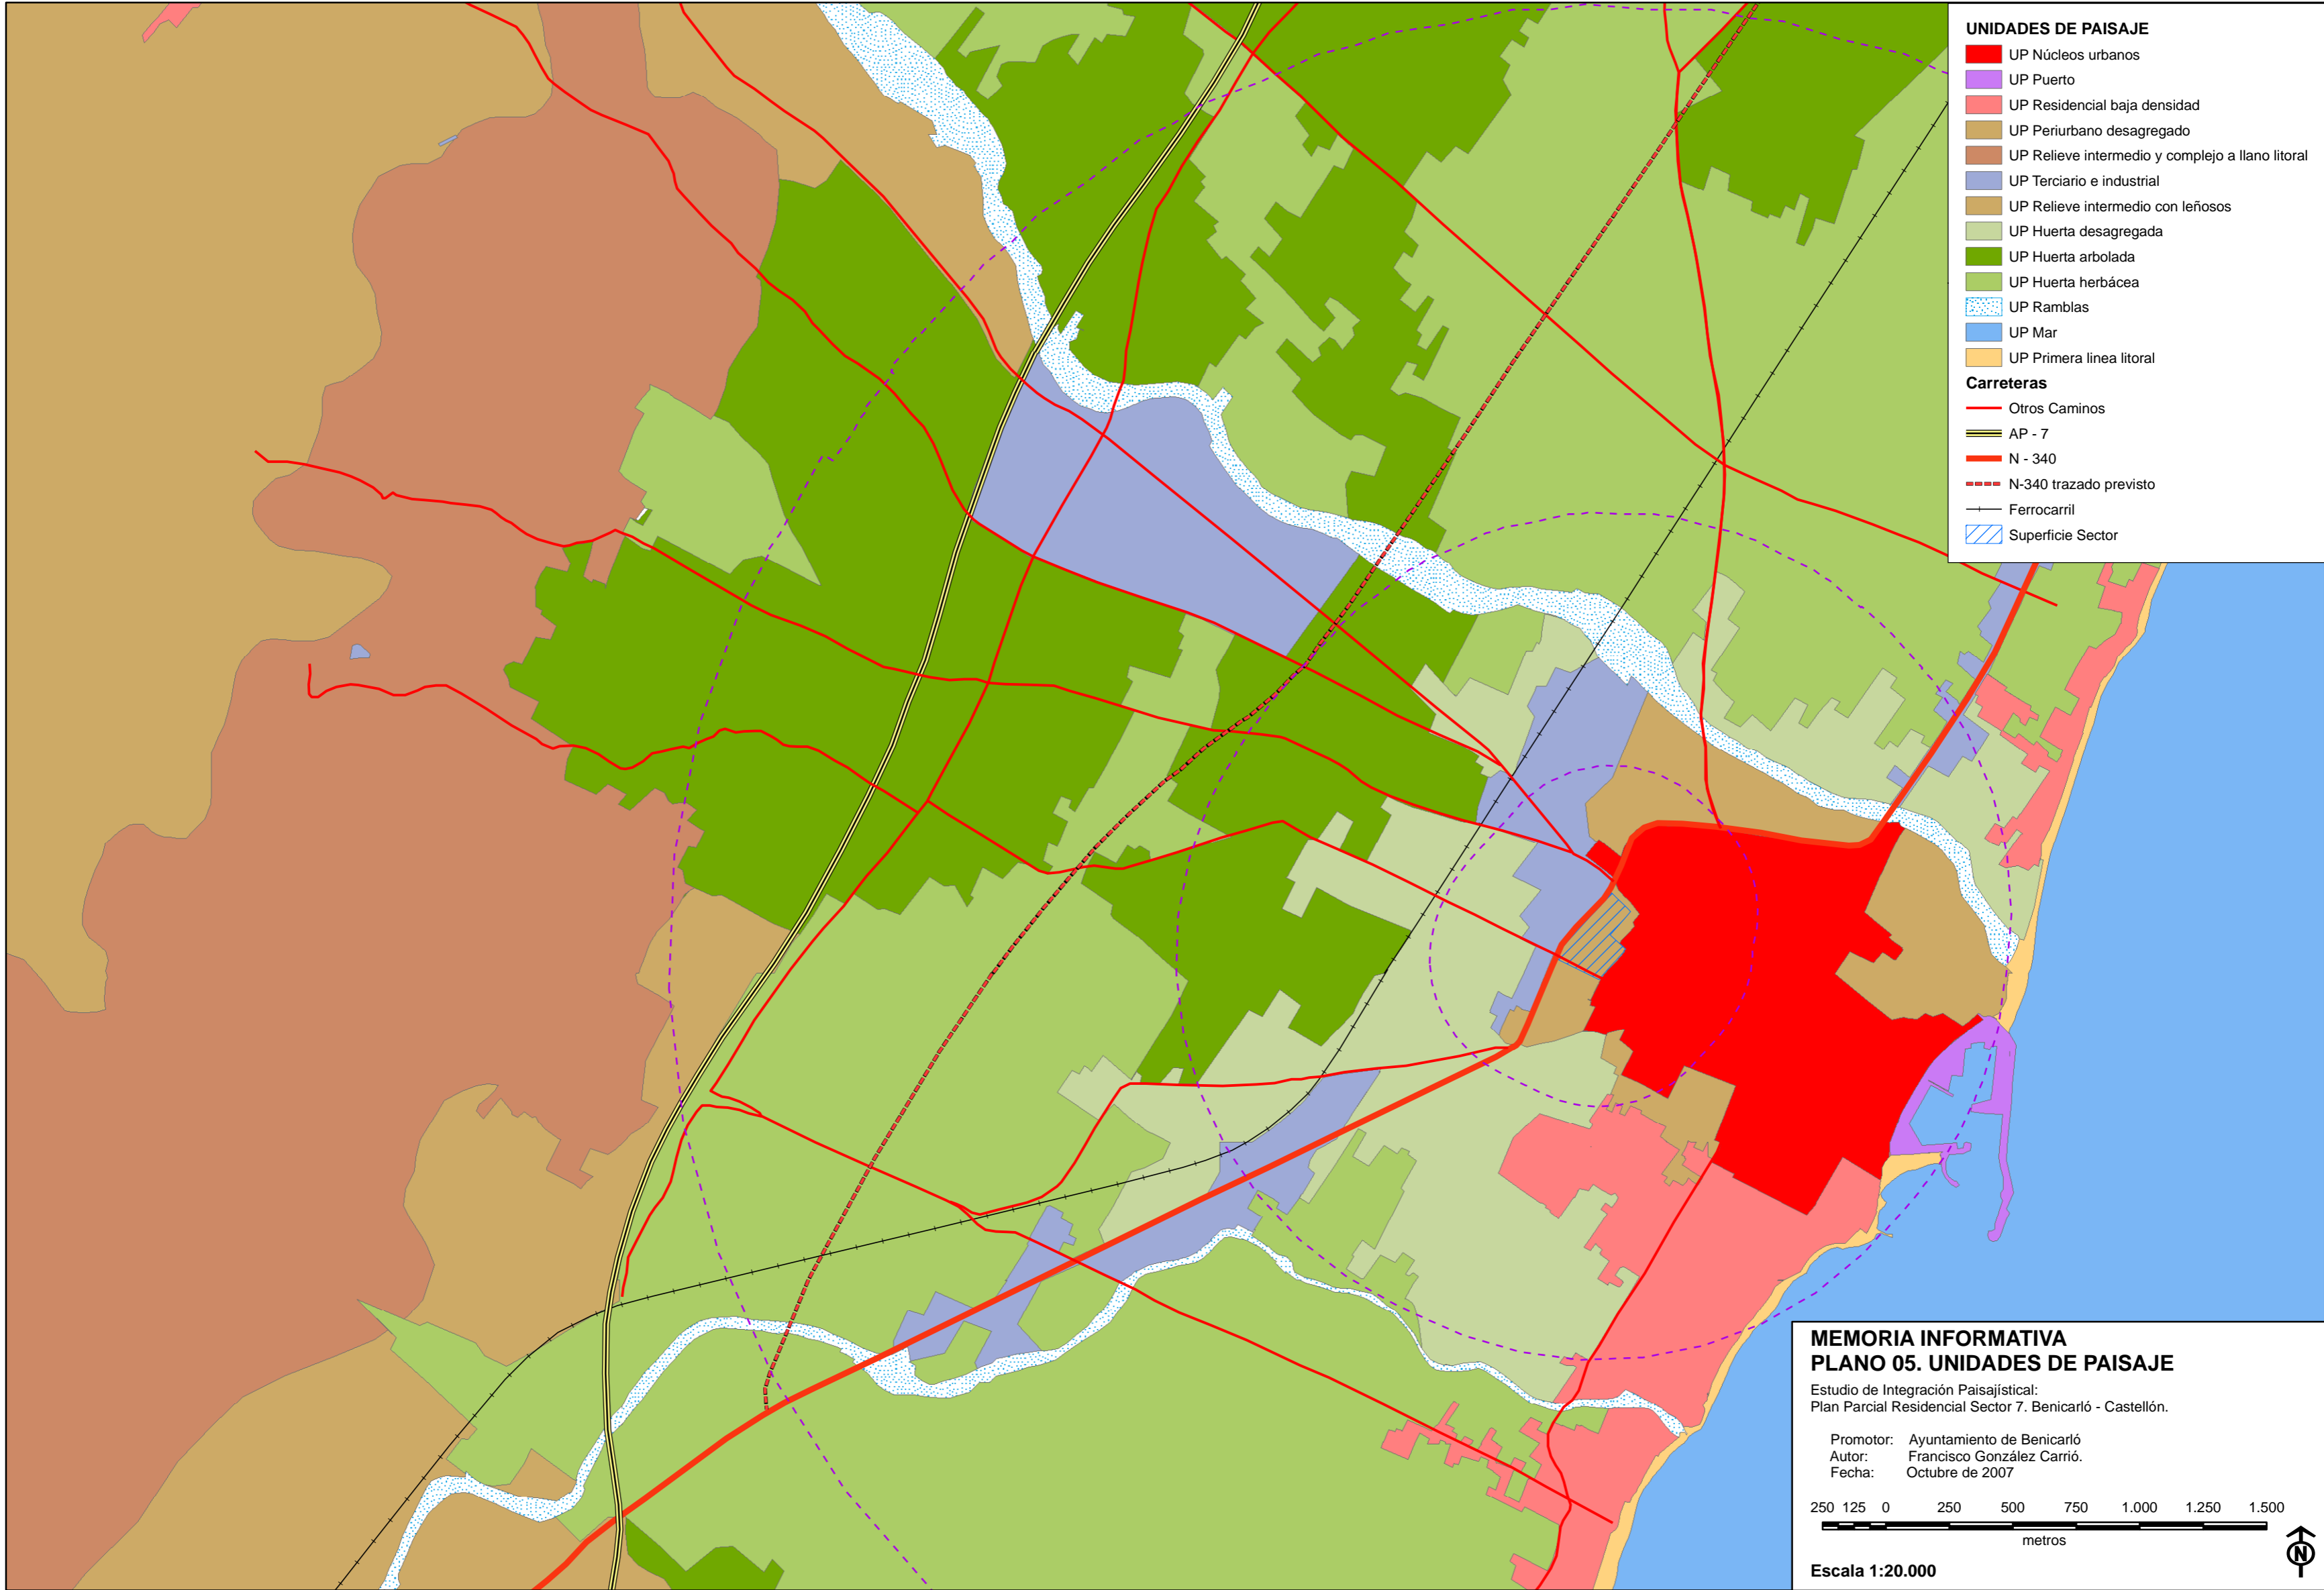

- UNIDADES DE PAISAJE**
- UP Núcleos urbanos
  - UP Puerto
  - UP Residencial baja densidad
  - UP Periurbano desagregado
  - UP Relieve intermedio y complejo a llano litoral
  - UP Terciario e industrial
  - UP Relieve intermedio con leñosos
  - UP Huerta desagregada
  - UP Huerta arbolada
  - UP Huerta herbácea
  - UP Ramblas
  - UP Mar
  - UP Primera línea litoral
- Carreteras**
- Otros Caminos
  - AP - 7
  - N - 340
  - N-340 trazado previsto
  - Ferrocarril
  - Superficie Sector

**MEMORIA INFORMATIVA**  
**PLANO 05. UNIDADES DE PAISAJE**  
 Estudio de Integración Paisajística:  
 Plan Parcial Residencial Sector 7. Benicarló - Castellón.

Promotor: Ayuntamiento de Benicarló  
 Autor: Francisco González Carrió.  
 Fecha: Octubre de 2007

250 125 0 250 500 750 1.000 1.250 1.500  
 metros

Escala 1:20.000